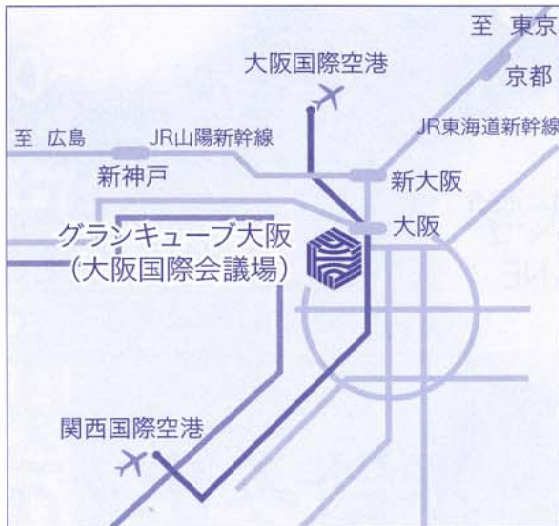

山口大学
YAMAGUCHI

岡山大学
OKAYAMA

広島大学
HIROSHIMA

中国地区の
国立大学が大阪に!

会場

グランキューブ大阪

(大阪国際会議場)

大阪市北区中之島5-3-51

グランキューブ大阪(大阪国際会議場)
大阪市北区中之島5-3-51

アクセス

- JR「大阪駅」駅前バスターミナルから、大阪市バス(53系統 船津橋行)または(55系統 鶴町四行)で約15分「堂島大橋」バス停下車すぐ
- JR大阪環状線「福島駅」から徒歩約10分
- JR東西線「新福島駅」(2番出口)から徒歩約10分
- 阪神電鉄「福島駅」から徒歩約10分
- 大阪市営地下鉄「阿波座駅」(中央線1号出口・千日前線9号出口)から徒歩約10分
- シャトルバスが、「リーガロイヤルホテル」と各ターミナル(JR「大阪駅」西側(高架下)、地下鉄・京阪「淀屋橋駅」西詰)の間で運行しており、ご利用いただけます。(但し定員28名)