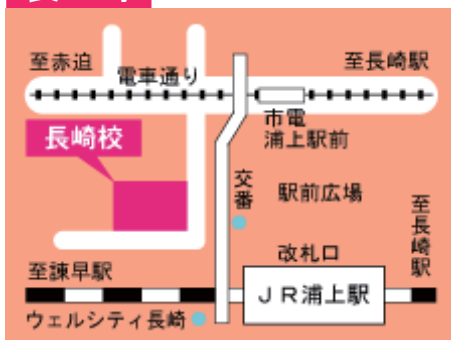

プログラム
14:00～15:00 全体説明
15:00～15:30 在学生プレゼン
15:30～16:30 個別相談

申込方法

- ▼参加を希望される方は、事前にメール、電話、ファックスで
- (1)参加する開催地(長崎・鹿児島)の別
 - (2)氏名、(3)高校名・学年、(4)電話番号等連絡先
 - (5)個別相談を希望される場合は相談内容をお知らせください。
(当日参加することも可能)

▼申込先
広島大学入学センター
TEL 082-424-6704 FAX 082-424-6710
E-mail admicen@hiroshima-u.ac.jp

長崎 ▶ 北九州予備校・長崎校

長崎市川口町浦上駅となり

鹿児島 ▶ 北九州予備校・鹿児島校

鹿児島市西田1-7-3

広島大学は、11の学部と12の大学院研究科を擁する総合研究大学です。

● お問い合わせ先 広島大学入学センター TEL. 082-424-6704

HIROSHIMA UNIVERSITY