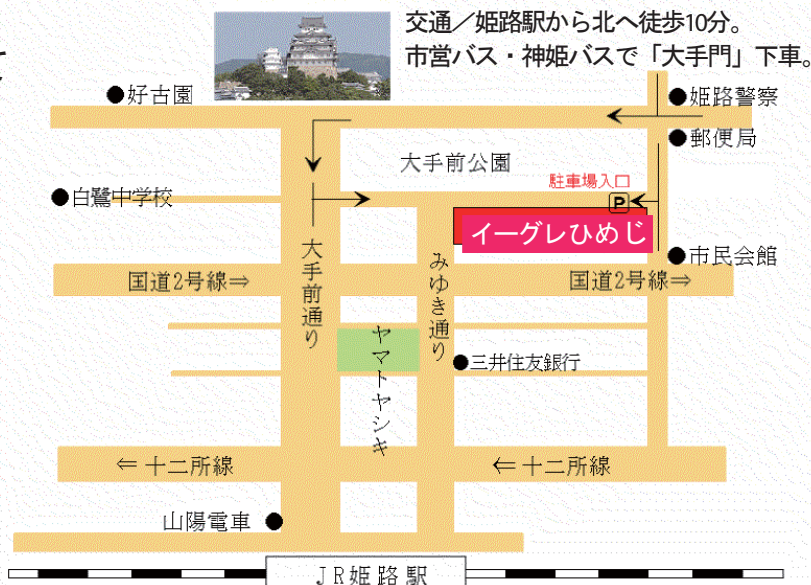

会場

イーグレひめじ3F
(〒670-0012 姫路市本町68番290)

広島大学は、11の学部と12の大学院研究科を擁する総合研究大学です。

広島大学