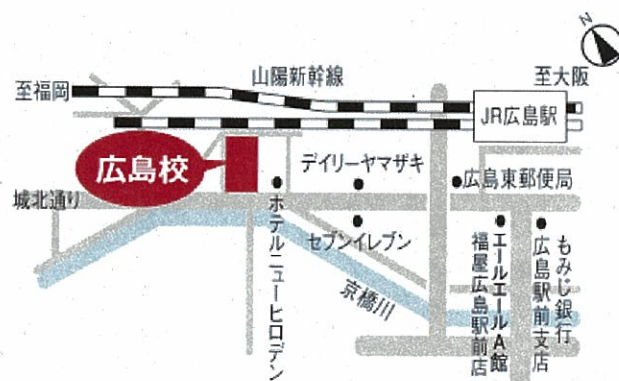

イベント・セミナーのご案内

◀ 前のページへ戻る

見るほど なるほど 広島大学

[入塾説明会・体験授業]

概要 広島大学の先生にお越しいただき、大学の中身について紹介させていただきます。中学生も高校生も自分の進路選択や学部決定にきっと役立つ情報が満載です！もちろん保護者の方のご参加もできますので、お子様の進路決定のきっかけ作りのための、有意義な時間をお過ごしください。

企画1

広大の魅力・・・全国に大学はたくさんあるけれど、地元の広島大学の特長はどんなところだろう？

企画2

学部を知る・・・広島大学教授・大学院生・学部生から直接ご説明します。大学の日常や研究内容・・・キミのめざす系統・興味のある学部に参加しよう！きっとキミの未来が見えてくる！

対象 高卒生・高校生・中学生・保護者

日程 2010年03月14日(日)
12時00分～16時20分

会場 広島校

参加料 無料

申込要
実施校舎窓口または、下記問い合わせ先電話番号にお電話の上、お申し込みください。
*定員になり次第締め切りとなります

問い合わせ先 河合塾 広島校
TEL:0120-661959

会場案内図

◀ 前のページへ戻る

このページのトップへ