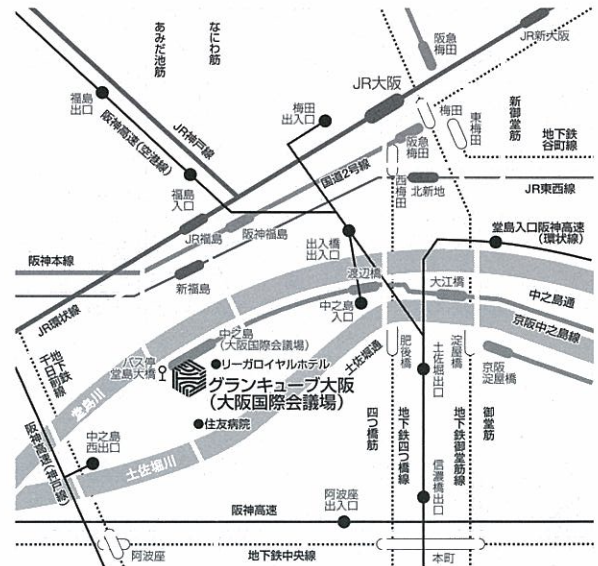

※携帯電話の方はこちらから  
Eメールで申し込み下さい。

当日  
スケジュール

時間	内容	場所
12:30~	受付	特別会議場ロビー
13:00	開会	特別会議場
13:05~14:20	各大学の魅力を語る：大学紹介(大学の特色と入試) ●広島大学 ●岡山大学 ●鳥取大学 ●島根大学 ●山口大学	
14:30~15:20	パネルディスカッション テーマ：大学で学ぶということ (各大学の入学後の教育と学生生活)	
15:25~16:05	国立大学の入試のポイント[Z会講師による特別講話]	
13:05~16:30	受験相談会(各大学)	特別会議場ホワイエ

備考/受験相談会は、大学ごとにブースを設けて個別の受験相談を行います。各大学概要説明と受験相談は、並行して実施します。

会場への  
アクセス

- JR「大阪駅」駅前バスターミナルから、大阪市バス(53系統 船津橋行)または(55系統 鶴町四行)で約15分「堂島大橋」バス停下車すぐ
- JR環状線「福島駅」から徒歩約10分
- JR東西線「新福島駅」(2番出口)から徒歩約10分
- 阪神電鉄「福島駅」から徒歩約10分
- 大阪市営地下鉄「阿波座駅」(中央線1号出口・千日前線9号出口)から徒歩約10分
- シャトルバスが、「リーガロイヤルホテル」と各ターミナル(JR「大阪駅」西側(高架下)、地下鉄・京阪「淀屋橋駅」西詰)の間で運行しており、ご利用いただけます。(但し定員28名)