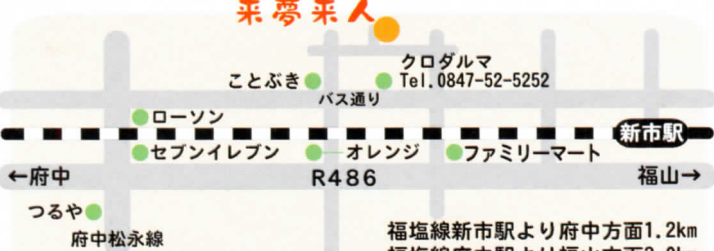

POST CARD

備 南 洋 画 展

備後芸術の館

来夢来人

府中市中須町508-1
Tel. 0847-52-5445

来夢来人

福塩線新市駅より府中方面1.2km
福塩線府中駅より福山方面3.0km