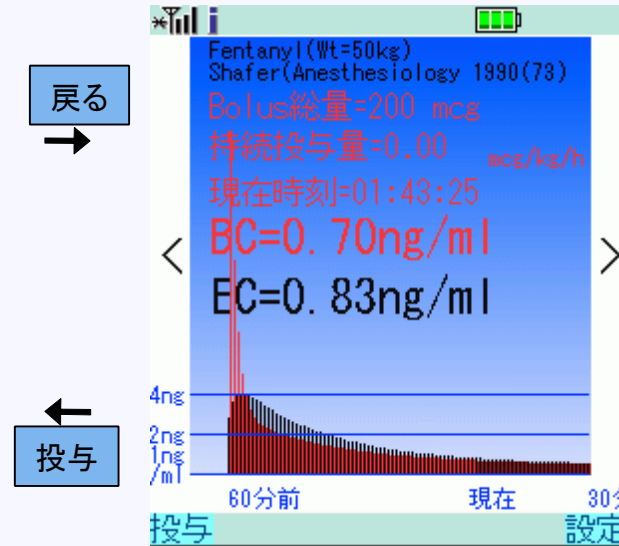

Mobile_PkPd 操作マニュアル

投与画面

- 投与履歴の入力を行います。

画面内操作

- 十字キー
←→で値変更
↑↓でアイテム変更、
ショートカット表示

*最終入力履歴の時間移行はクリアされます。入力を取り消す場合は、取り消したい入力の時間より少し前に0mcgでボースを入力します。

メイン画面

- タイマーが動き、計算が行われます

画面内操作

- 十字キー←→で表示
時間を変更

**十字キー中央が決定ボタン
"α"ボタンで
スリープ・スリープ解除**

設定画面

- 各種初期設定を行います

画面内操作

- 十字キー
←→で値変更
↑↓でアイテム変更

*値を変更しても投与履歴は残ります。新たな値で再計算されます。