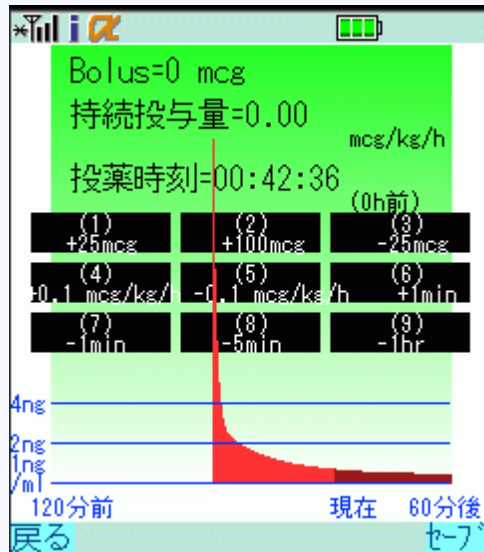

Mobile_PkPd 操作マニュアル

投与画面

- 投与履歴の入力を行います。

画面内操作

- 十字キー
←→で値変更
↑↓でアイテム変更、
ショートカット表示

*最終入力履歴の時間移行はクリアされます。入力を取り消す場合は、取り消したい入力の時間より少し前に0mcgでボースを入力します。

メイン画面

- タイマーが動き、計算が行われます

画面内操作

- 十字キー←→で表示
時間を変更

**十字キー中央が決定ボタン
"α"ボタンで
スリープ・スリープ解除**

設定画面

- 各種初期設定を行います

画面内操作

- 十字キー
←→で値変更
↑↓でアイテム変更

*値を変更しても投与履歴は残ります。新たな値で再計算されます。